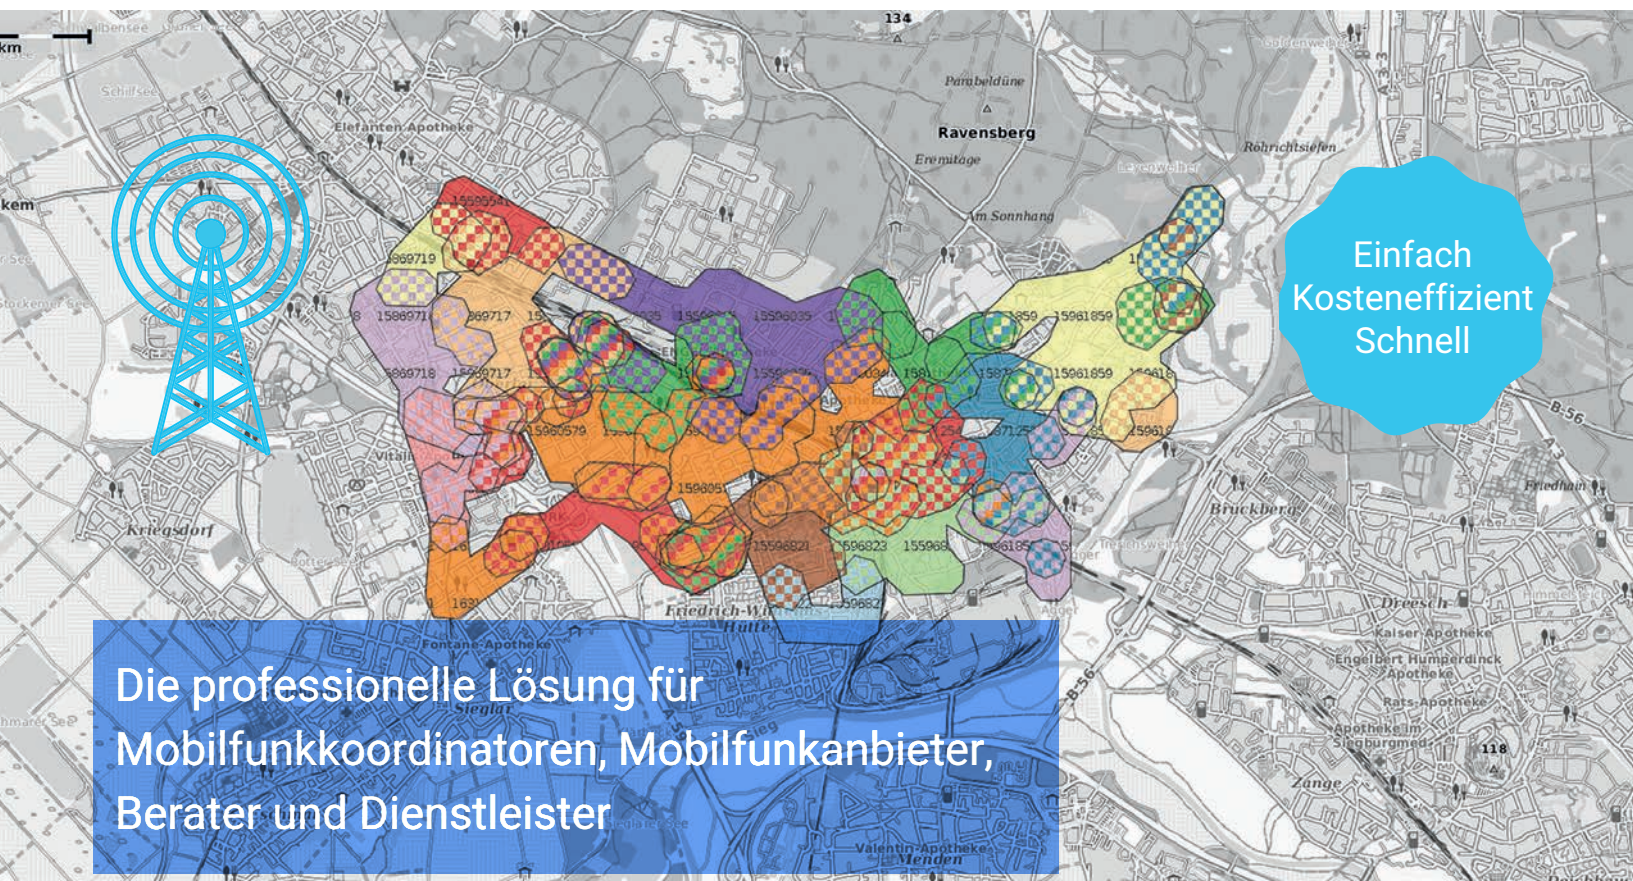

# Mobilfunkvermessung für Städten und Gemeinden

S.E.A. Ihr Partner für präzise Mobilfunkvermessung und -analyse

- Hardware und Software zur Erfassung und Analyse von 2G-5G Mobilfunk und WLAN
- Vermessung und Analyse von Mobilfunknetzen
- Individualisierte Berichte